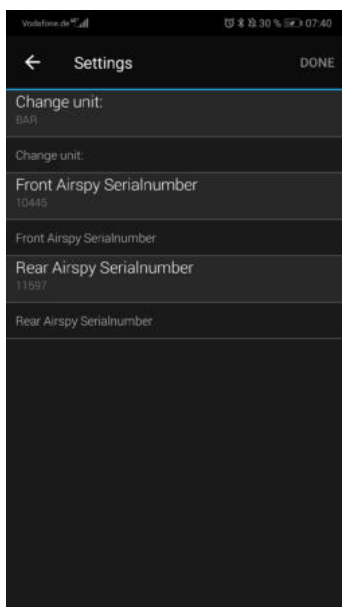

Ujistěte se, že je senzor aktivovaný. Pokud není 5 sekund s ním hýbejte.

Poté potvrďte tlačítkem "Done".