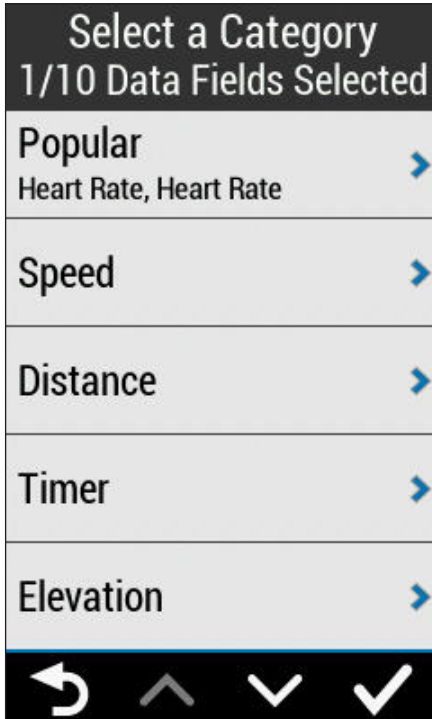

V menu vyberte "Data page".

Srolujte v menu úplně dolů a vyberte "Connect IQ".

Potvrďte "SKS AIRSPY" a šipkou v levém spodním rohu se vraťte do nabídky "Data Field" (Bod 6).

Potvrďte výběr kliknutím na tlačítko v pravo dole.