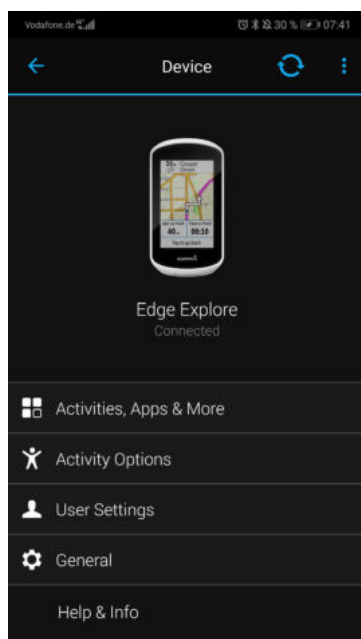

Srolujte dolů a v záložce "Garmin devices" vyberte odpovídající zařízení.

Klikněte na "Activities & App Management" a poté na "Data fields".