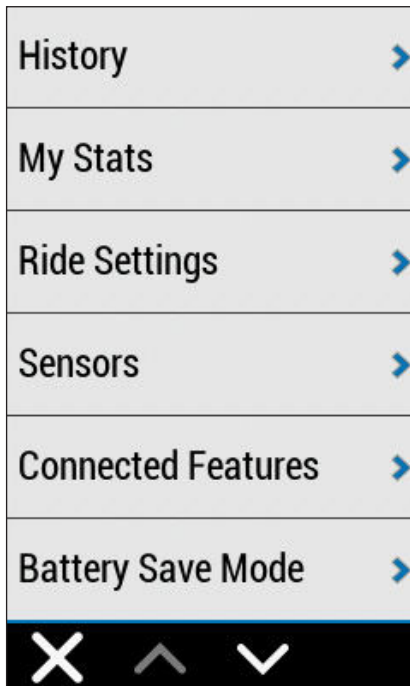

Postupujte podle následujících kroků a vytvořte datové pole na jedné z tréninkových stránek vašeho Garmin zařízení:

Zapněte vaše zařízení Garmin a přejděte do "Settings".

Klikněte na "Ride Settings".