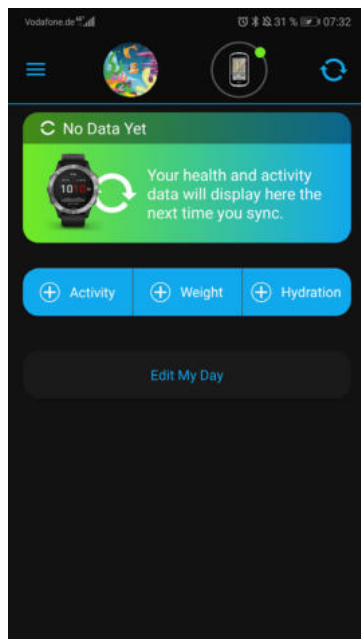

Pro uživatele chytrých telefonů ANDROID:

Nejprve si poznačte sériové číslo senzoru. Ujistěte se, že vaše Garmin zařízení je připojeno k vašemu telefonu. Postupujte podle níže uvedených kroků.

Aby jste byli schopni používat senzor AIRSPY s vaším zařízením Garmin musíte se nejprve přihlásit do aplikace Garmin Connect.

Klikněte na menu v levém horním rohu. (3 modré čárky)