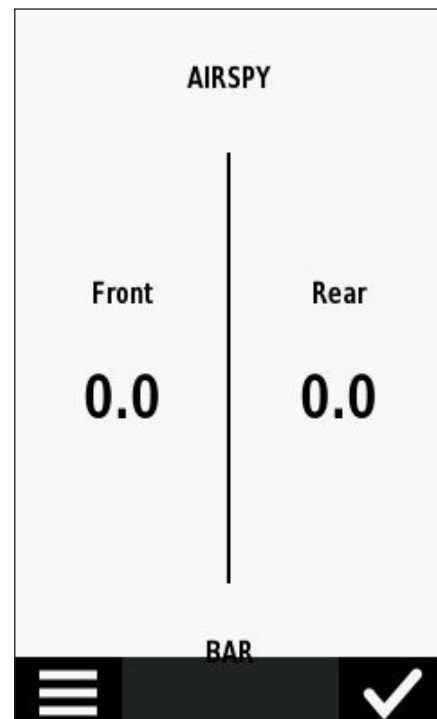

V menu vyberte "Data page".

Srolujte v menu úplně dolů a vyberte "Connect IQ".

Potvrďte "SKS AIRSPY" a šipkou v levém spodním rohu se vraťte do nabídky "Data Field" (Bod 6).

Potvrďte výběr kliknutím na tlačítko v pravo dole.