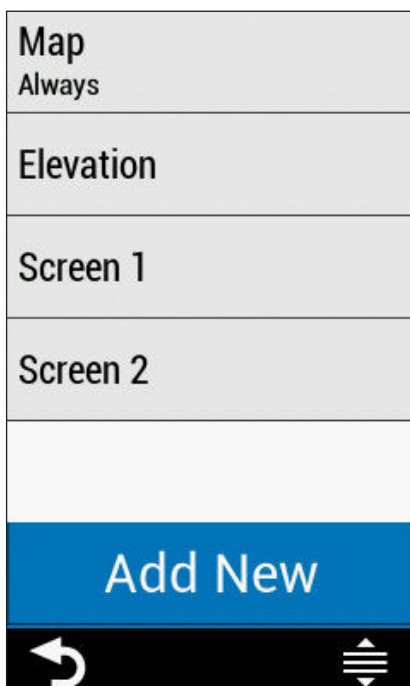

V menu vyberte "Data Screens".

Nyní vytvořte novou stránku, nebo upravte jednu z vašich existujících tréninkových stránek.